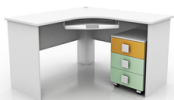

Ширина Глубина Высота
800 400 1660

462S10

Стол прямой с выкатной тумбой и полкой под клавиатуру

Ширина Глубина Высота
1200 600 750

462S20

Стол угловой с выкатной тумбой и полкой под клавиатуру

Ширина Глубина Высота
1300 1300 750